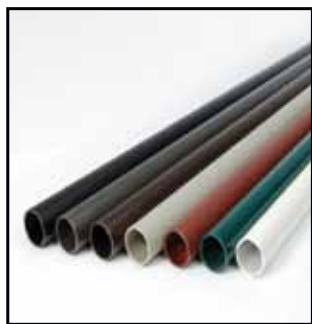

Item # 301248 - Black
Item # 301250 - Bronze
Item # 301255 - Hammered Bronze
Item # 301252 - Clay
Item # 301256 - Rust
Item # 301254 - Green
Item # 301258 - White

Please use 2.67 balusters per lineal foot for estimating purposes